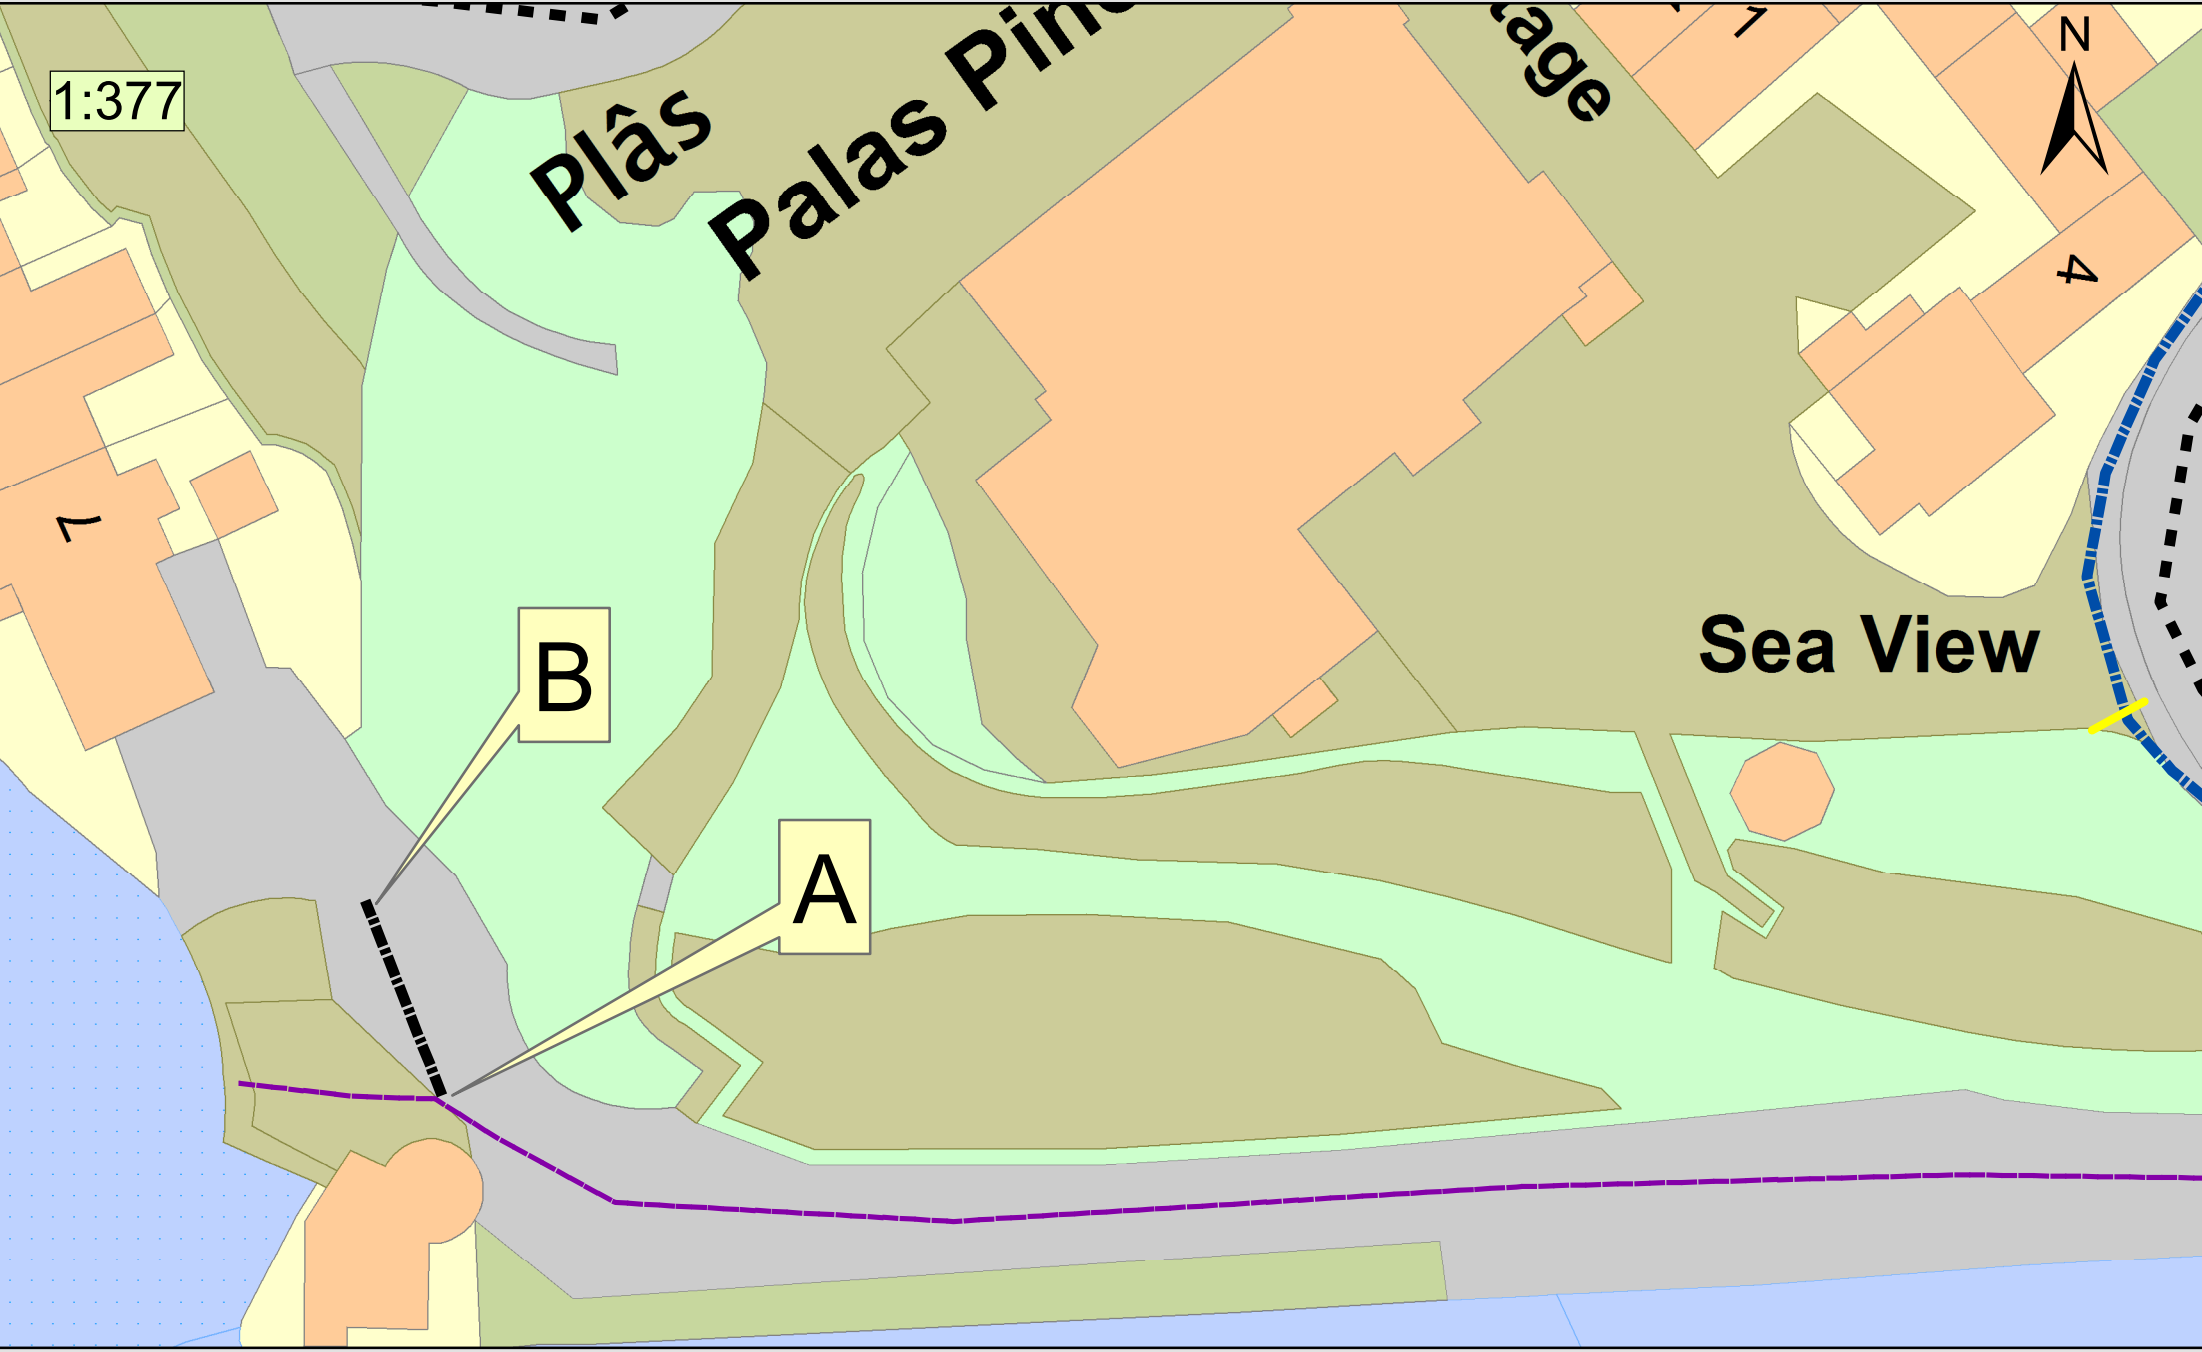

1:377

Plâs Palas Pinc

age

4

7

B

A

Sea View

Llwybr Cyhoeddus arfaethedig
Proposed Public footpath

© Crown Copyright - Cyngor Gwynedd - 100023387